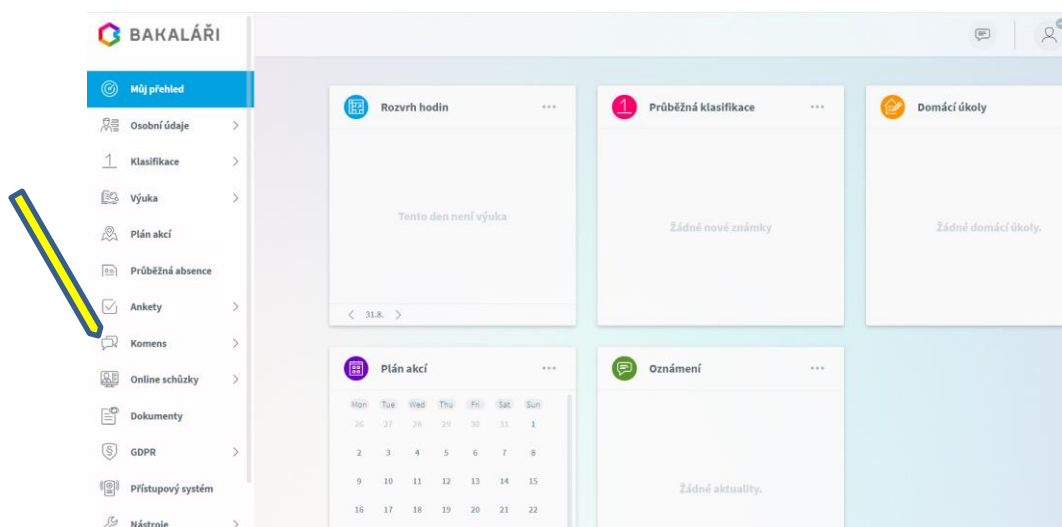

Komens - zde bude probíhat komunikace mezi Vámi rodiči a školou.