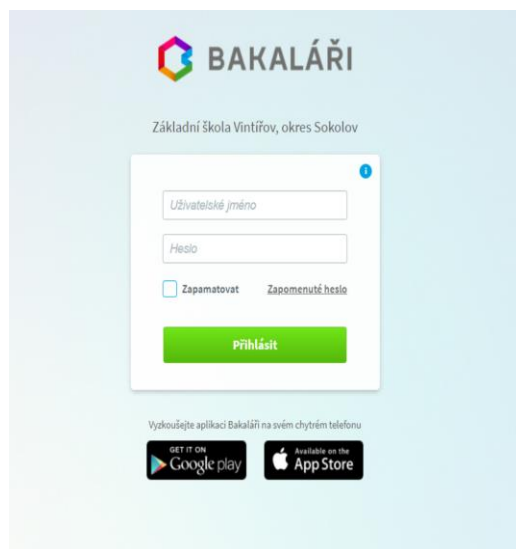

Přihlášení do programu „Bakaláři“

1. Na webových stránkách **skolavintirov.cz** kliknete na ikonu „Bakaláři“.
Do přihlašovacího okna (viz ilustrační obrázek níže) zadáte přihlašovací údaje a vstoupíte do programu.

2. Vlevo od úvodní obrazovky se nachází lišta, která Vás navede na požadované „úkony“ (viz ilustrační obrázek níže).

Pro naši školu jsou důležité tyto „body“ z nabídky:

Výuka

- Rozvrh (zobrazen také na úvodní straně)