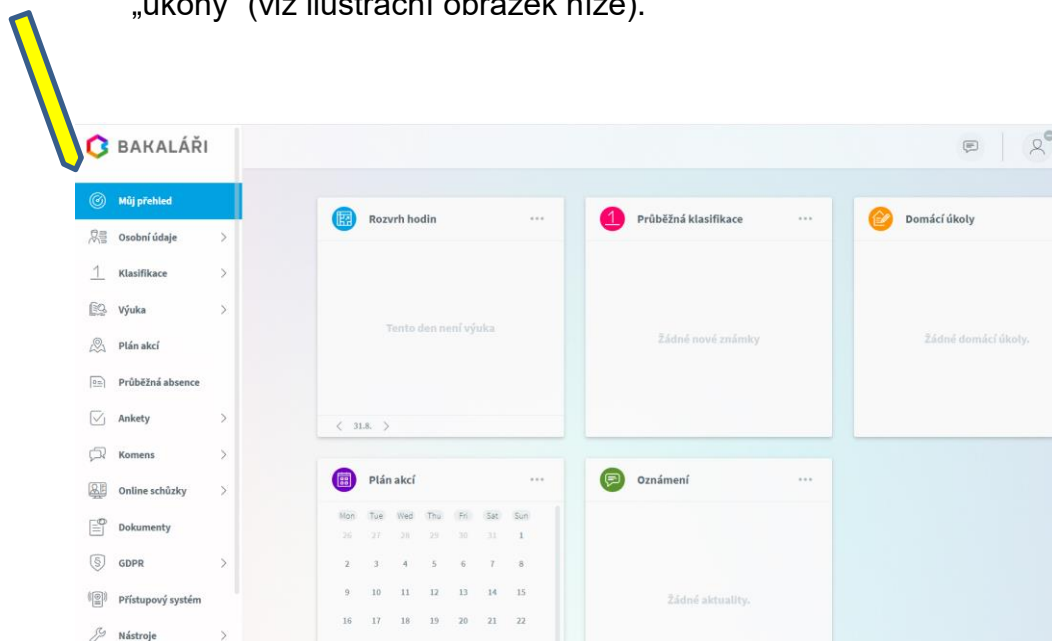

Přihlášení do programu „Bakaláři“

1. Na webových stránkách **skolavintirov.cz** kliknete na ikonu „Bakaláři“.
Do přihlašovacího okna (viz ilustrační obrázek níže) zadáte přihlašovací údaje a vstoupíte do programu.

2. Vlevo od úvodní obrazovky se nachází lišta, která Vás navede na požadované „úkony“ (viz ilustrační obrázek níže).

Pro naši školu jsou důležité tyto „body“ z nabídky:

Výuka

- Rozvrh (zobrazen také na úvodní straně)

The screenshot shows a user interface for a school management system. On the left, a navigation menu is visible with the 'Výuka' (Teaching) category expanded. A yellow arrow points to the 'Rozvrh' (Timetable) option. The main content area features four cards: 'Rozvrh hodin' (Timetable) showing 'Tento den není výuka' (No lesson today) for 31.8.; 'Průběžná klasifikace' (Progressive grading) showing 'Žádné nové známky' (No new grades); 'Domácí úkoly' (Homework) showing 'Žádné domácí úkoly.' (No homework.); and 'Plán akcí' (Action plan) showing a calendar grid for the month of August.

Klasifikace (zobrazena také na úvodní straně)

This screenshot is identical to the one above, showing the same user interface. A yellow arrow points to the 'Klasifikace' (Grading) option in the navigation menu. The main content area displays the same four cards: 'Rozvrh hodin', 'Průběžná klasifikace', 'Domácí úkoly', and 'Plán akcí'.