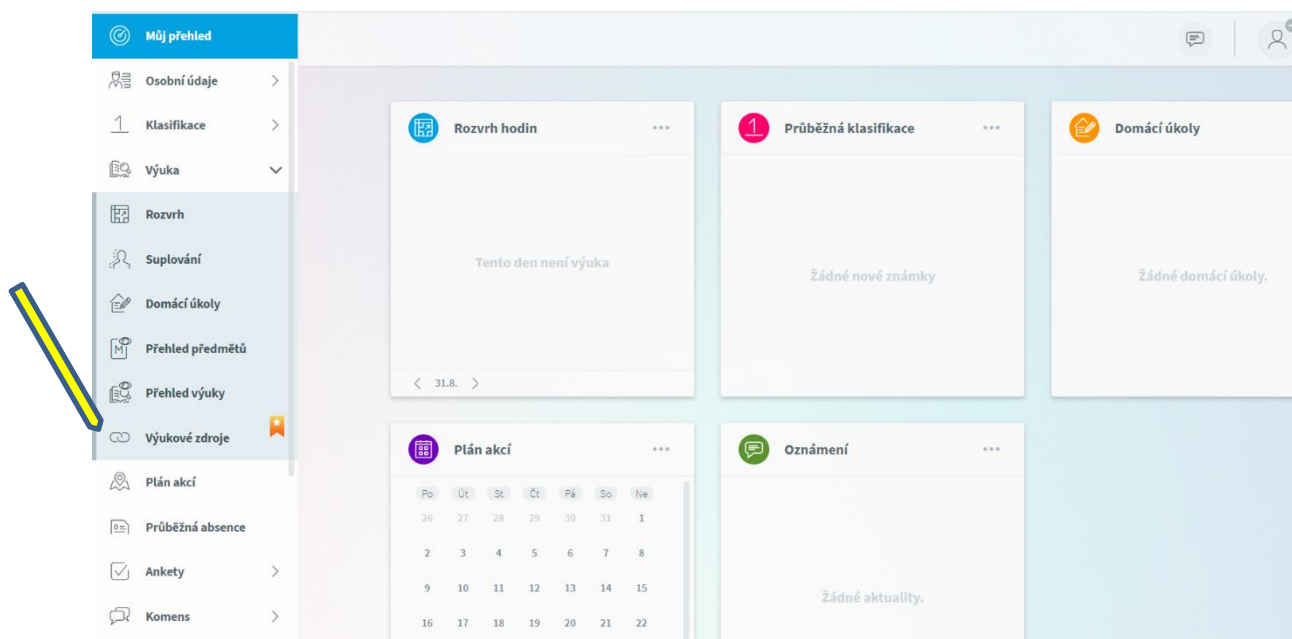

Na liště je také záložka „**Výukové zdroje**“ (viz obrázek níže), kde naleznete mnoho výukových materiálů na upevnění a procvičení učiva.